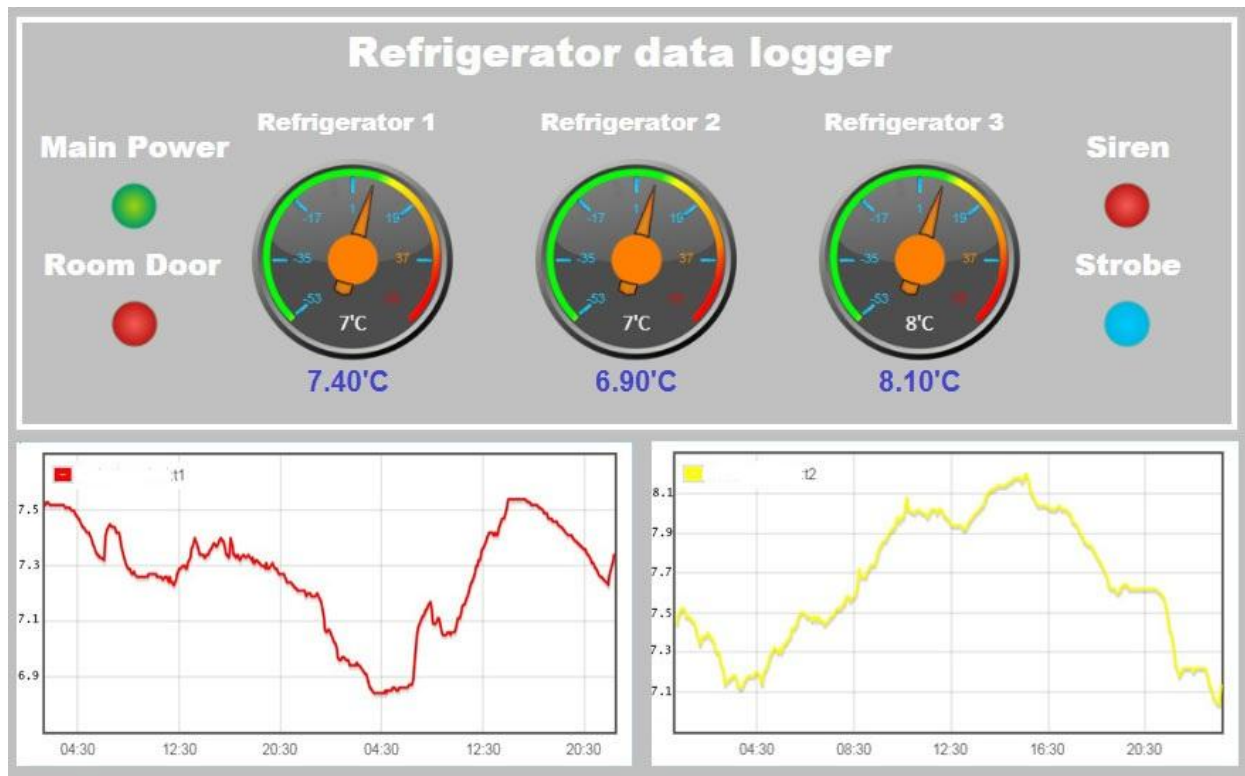

ترموگراف و دیتالاگر ماشین های

یخچال دار DM-701

در مکان هایی که نیاز به بررسی نوسانات و تغییرات دمایی وجود داشته باشد از دستگاه ترموگراف استفاده می شود که یکی از موارد کاربرد آن نیز ماشین های یخچال دار می باشد که عموماً در صنایع غذایی مورد استفاده قرار می گیرد. به کمک دستگاه ترموگراف ماشین یخچال دار پار دیک ؛ مقدار دقیق دمای یخچال خودرو به طور دائم تحت کنترل بوده و به محض ایجاد هر گونه تغییر و افزایش و یا کاهش دما ؛ دستگاه از طریق تماس تلفنی و ارسال پیامک هشدار ؛ کاربر را مطلع خواهد کرد. با این ویژگی فوق العاده شرکت های توزیع مواد غذایی و پروتئینی قادر خواهند بود بدون نیاز به دسترسی مستقیم به خود دستگاه ؛ از هر گونه تغییرات دمایی خارج از محدوده مجاز آگاهی یافته و هم چنین از طریق بستر اینترنت داده های دمایی هر دستگاه را روی نمودار بررسی و تجزیه تحلیل نمایند.

ترموگراف DM-701 می تواند داده های دمایی را به دو صورت مجزا به کاربر تحول دهد. روش اول از طریق بستر موبایل و SMS که در این روش دمای مجاز یخچال بر روی دستگاه تعیین می گردد و به محض هر گونه افزایش و یا کاهش دما خارج از حد مجاز؛ دستگاه به صورت خودکار هشدار افزایش و یا کاهش دما را با قید نام یخچال مربوطه و مقدار فعلی دما به کاربر گزارش می نماید. روش دوم نیز ثبت کلیه داده های دمایی روی بستر اینترنت می باشد که در این روش کاربر می تواند هر تعداد یخچال را به صورت یکپارچه از طریق پنل مدیریتی دستگاه کنترل نموده؛ از مقدار دمای فعلی هر دستگاه آگاهی یافته و هم چنین داده های دمایی هر یخچال را به صورت مجزا بر روی نمودار تجزیه تحلیل نماید.