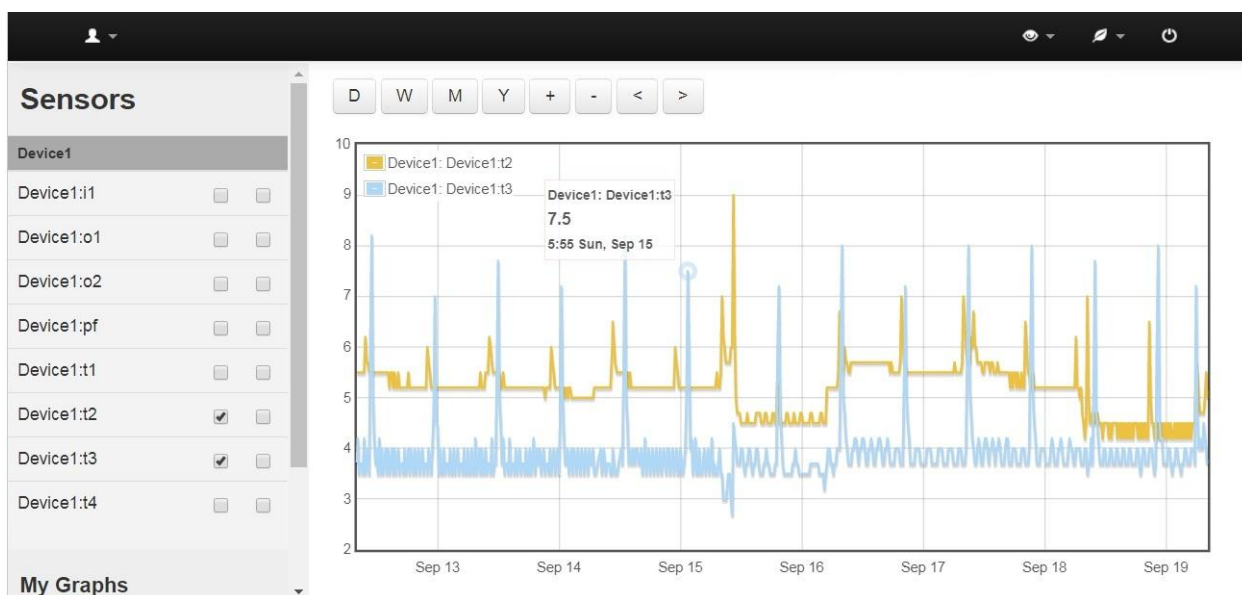

- قابلیت ترسیم نمودارهای تحلیلی متنوع از طریق نرم افزار تحت وب بدون محدودیت و بدون نیاز به نصب هر گونه نرم افزار جانبی
- امکان تنظیم بازه مجاز دمایی جهت هشدار به کاربر
- امکان اتصال به آژیر و اعلان هشدار به راننده در صورت افزایش بیش از حد دما
- امکان گزارش گیری از مقدار فعلی دما در هر ساعت از شبانه روز
- امکان اتصال به سنسور مگنتی درب و اعلان هشدار در صورت باز ماندن درب یخچال به مدت طولانی
- ابعاد کوچک ؛ مجهز به باتری پشتیبان داخلی قدرتمند
- طراحی کاملاً صنعتی ؛ کیفیت ساخت بالا ؛ عملکرد مطمئن و بدون خطا و قیمت بسیار مناسب
- گارانتی عودت وجه در صورت عدم رضایت از کیفیت و کارایی محصول
- یک سال گارانتی و تضمین ارائه خدمات به مدت پنج سال

قابلیت تحلیل و مقایسه داده های دمایی روی نمودار