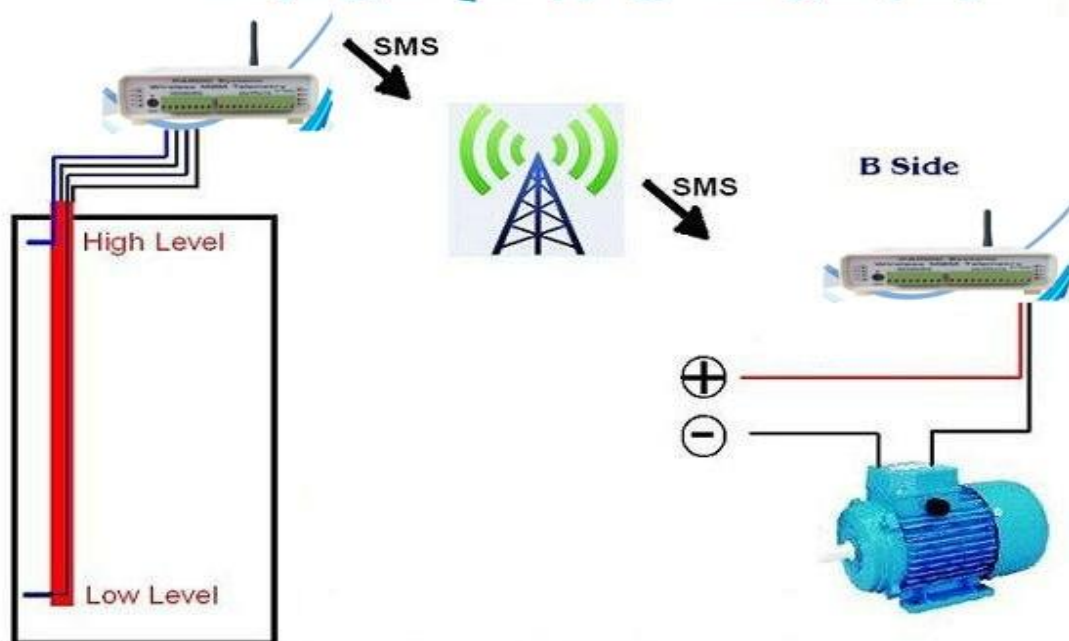

- امکان نظارت بر وضعیت برق شهری و ارسال پیام هشدار به کاربر در صورت بروز قطعی برق و یا جابجایی فاز
- امکان اتصال به کلیه فلوتر های الکترونیکی موجود در بازار
- مجهز به باتری پشتیبان در قسمت فرستنده و گیرنده با امکان کارکرد با پنل های خورشیدی
- طراحی بینه سخت افزاری با مصرف ناچیز برق جهت اطمینان از عملکرد سیستم با پنل های خورشیدی کوچک

A Side

سیستم کنترل کننده بی سیم سطح مخازن مایعات

این محصول با ضمانت های زیر عرضه میگردد: